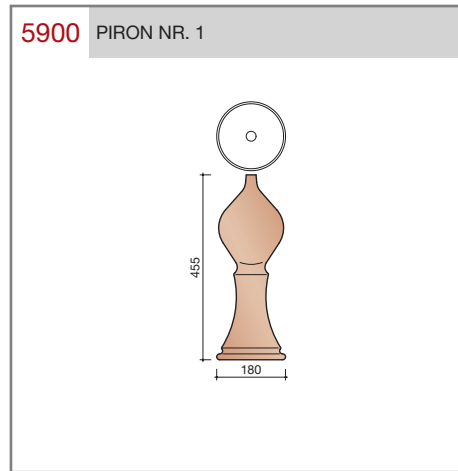

#### T-VORSTENHOED TUSSEN 3 VORSTEN

**5140** NR.13: VORSTENHOED 3 X 1200

#### VORSTENHOED TUSSEN 4 HOEKKEPERS

**5540** NR.5: VORSTENHOED 4 X 1200

**5560** NR.7: VORSTENHOED 4 X 3100

#### VORSTENHOED TUSSEN PLAT DAK / HELLEND DAK

**5580** NR.9: VORSTENHOED 3 X 1200

**5600** NR.11: VORSTENHOED 2 X 1200 EN 1 X 3100 (TOT 65 GRADEN)

**Pironnen**

**Wienerberger B.V.**  
Verkoop Koramic dakpannen  
Trappistenweg 7  
5932 NB Tegelen