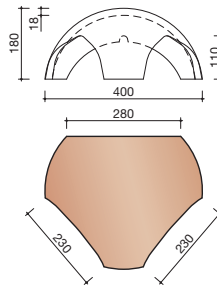

5520 NR.3: VORSTENHOED 1 X 1200 EN 2 X 3100