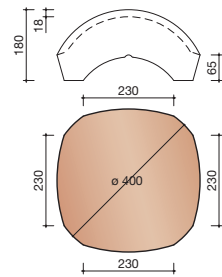

VORSTENHOED TUSSEN 4 HOEKKEPERS

5540 NR.5: VORSTENHOED 4 X 1200