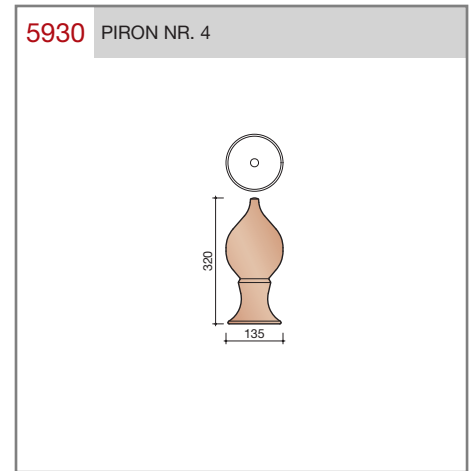

##### OVH pan met variabele dekkende breedte en latafstand

Afmetingen (b x l)	256 x 382 mm
Latafstand	305 - 320 mm
Dekkende breedte	200 - 204 mm
Gewicht	2,45 kg/stuk
Aantal per m <sup>2</sup>	15,3 - 16,4
Minimum dakhelling	25°
KOMO-keurmerk	

#### VORSTENHOED TUSSEN 4 HOEKKEPERS

**5540** NR.5: VORSTENHOED 4 X 1200

**5560** NR.7: VORSTENHOED 4 X 3100

#### VORSTENHOED TUSSEN PLAT DAK / HELLEND DAK

**5580** NR.9: VORSTENHOED 3 X 1200

**5600** NR.11: VORSTENHOED 2 X 1200 EN 1 X 3100 (TOT 65 GRADEN)

**Pironnen**

**Wienerberger B.V.**  
Verkoop Koramic dakpannen  
Trappistenweg 7  
5932 NB Tegelen