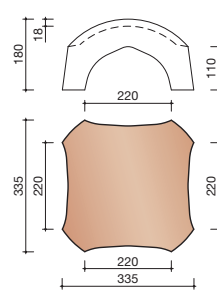

##### OVH pan met variabele dekkende breedte en latafstand

Afmetingen (b x l)	256 x 382 mm
Latafstand	305 - 320 mm
Dekkende breedte	200 - 204 mm
Gewicht	2,45 kg/stuk
Aantal per m <sup>2</sup>	15,3 - 16,4
Minimum dakhelling	25°
KOMO-keurmerk	

#### VORSTENHOED TUSSEN 1 VORST EN 2 HOEKKEPERS

**5500** NR.1: VORSTENHOED 3 X 1200

**5520** NR.3: VORSTENHOED 1 X 1200 EN 2 X 3100

#### T-VORSTENHOED TUSSEN 3 VORSTEN

**5140** NR.13: VORSTENHOED 3 X 1200

#### VORSTENHOED TUSSEN 4 HOEKKEPERS

**5540** NR.5: VORSTENHOED 4 X 1200

**5560** NR.7: VORSTENHOED 4 X 3100