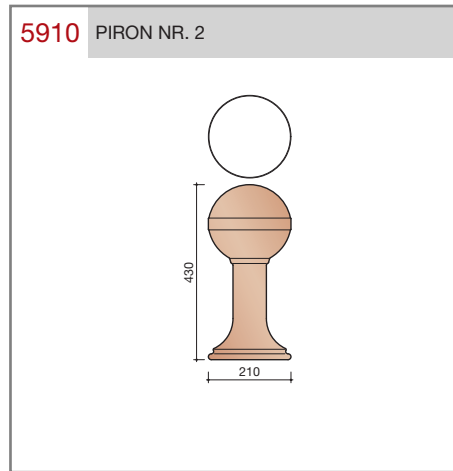

##### OVH pan met variabele dekkende breedte en latafstand

Afmetingen (b x l)	256 x 382 mm
Latafstand	305 - 320 mm
Dekkende breedte	200 - 204 mm
Gewicht	2,45 kg/stuk
Aantal per m <sup>2</sup>	15,3 - 16,4
Minimum dakhelling	25°
KOMO-keurmerk	

#### VORSTENHOED TUSSEN 4 HOEKKEPERS

**5540** NR.5: VORSTENHOED 4 X 1200

**5560** NR.7: VORSTENHOED 4 X 3100

#### VORSTENHOED TUSSEN PLAT DAK / HELLEND DAK

**5580** NR.9: VORSTENHOED 3 X 1200

**5600** NR.11: VORSTENHOED 2 X 1200 EN 1 X 3100 (TOT 65 GRADEN)

**Pironnen**

**Wienerberger B.V.**  
Verkoop Koramic dakpannen  
Trappistenweg 7  
5932 NB Tegelen