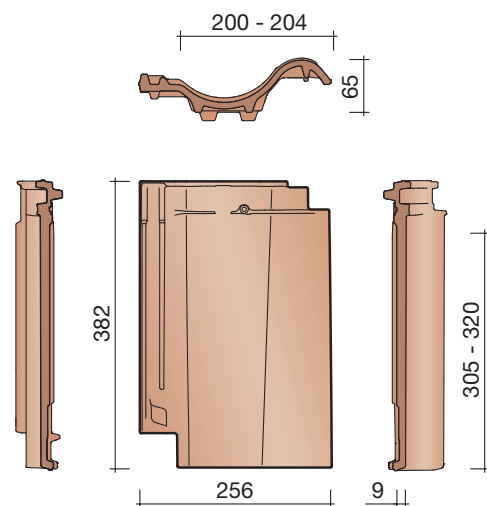

Keramische dakpannen

OVH Vario

Technische specificaties

OVH pan met variabele dekkende breedte en latafstand

Afmetingen (b x l)	256 x 382 mm
Latafstand	305 - 320 mm
Dekkende breedte	200 - 204 mm
Gewicht	2,45 kg/stuk
Aantal per m²	15,3 - 16,4
Minimum dakhelling	25°
KOMO-keurmerk	

Gegeven maten zijn nominaal, conform NEN-EN 1304.
Inherent aan het productieproces zijn kleine maatafwijkingen mogelijk. Wij adviseren om voor plaatsing eerst de juiste maatvoering van de dakpannen en hulpstukken te bepalen.
Voor dakhellingen beneden de 25° gelden nadere eisen. Neem hiervoor contact op met de afdeling Pre & After Sales van Wienerberger Zaltbommel, tel. 088 - 11 85 111.